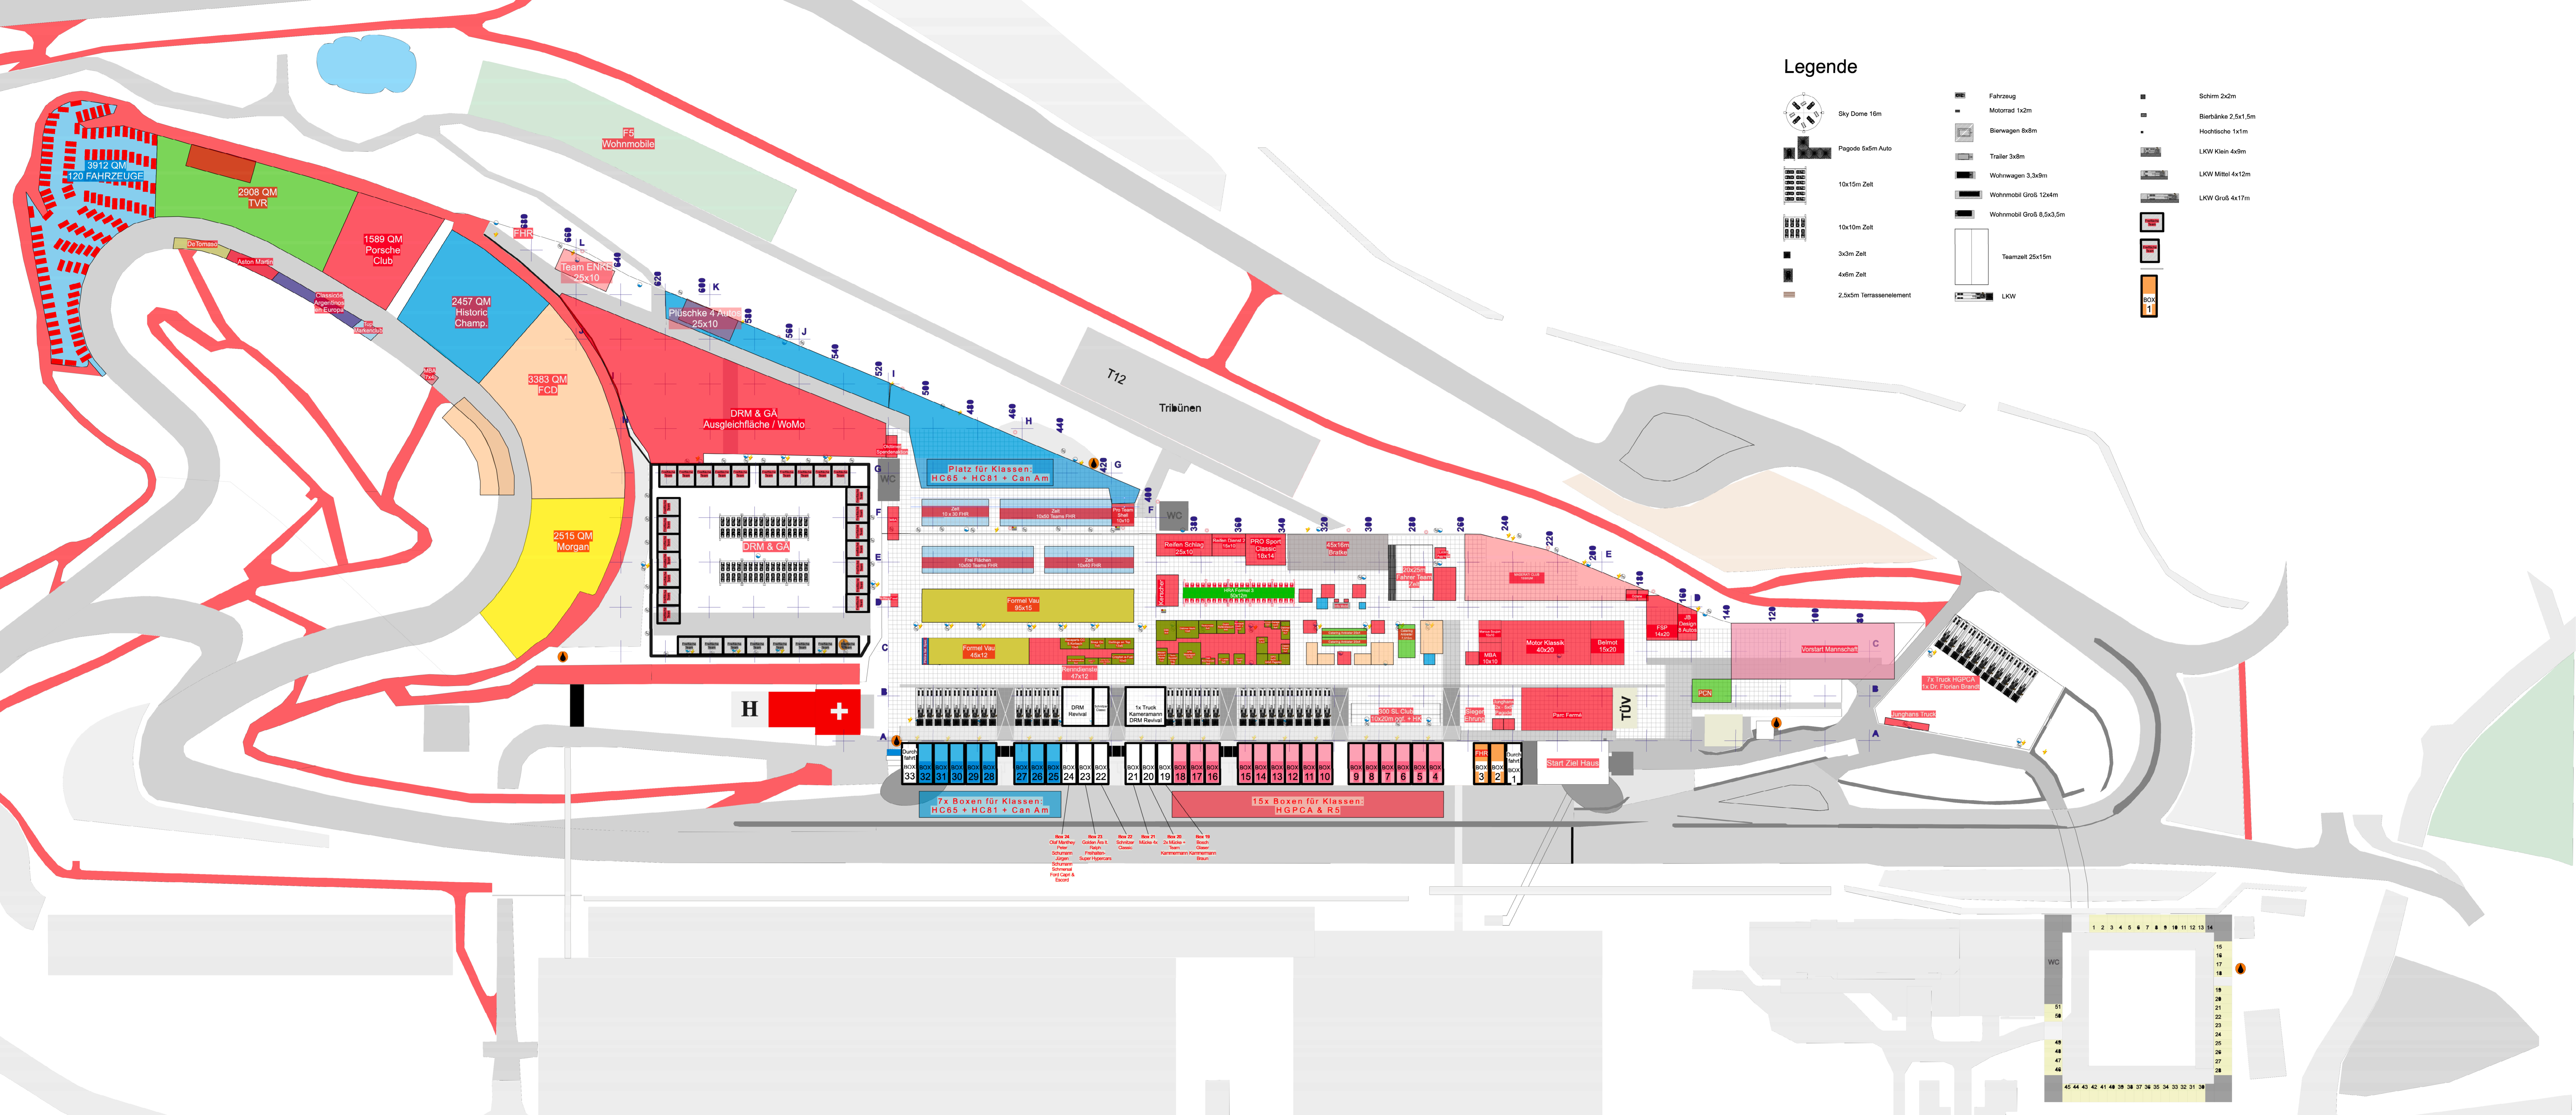

Legende

- Sky Dome 16m
- Pagode 5x5m Auto
- 10x15m Zelt
- 10x10m Zelt
- 3x3m Zelt
- 4x6m Zelt
- 2.5x5m Terraselement
- Fahrzeug
- Motorrad 1x2m
- Blenwagen 8x8m
- Trailer 3x8m
- Wohnwagen 3,3x9m
- Wohnmobil Groß 12x4m
- Wohnmobil Groß 8,5x3,5m
- Teamzelt 25x15m
- LKW
- Schirm 2x2m
- Bierbänke 2,5x1,5m
- Hochtische 1x1m
- LKW Klein 4x9m
- LKW Mittel 4x12m
- LKW Groß 4x17m

7x Boxen für Klassen:
HC65 + HC81 + Can Am

15x Boxen für Klassen:
HGPCA & R5