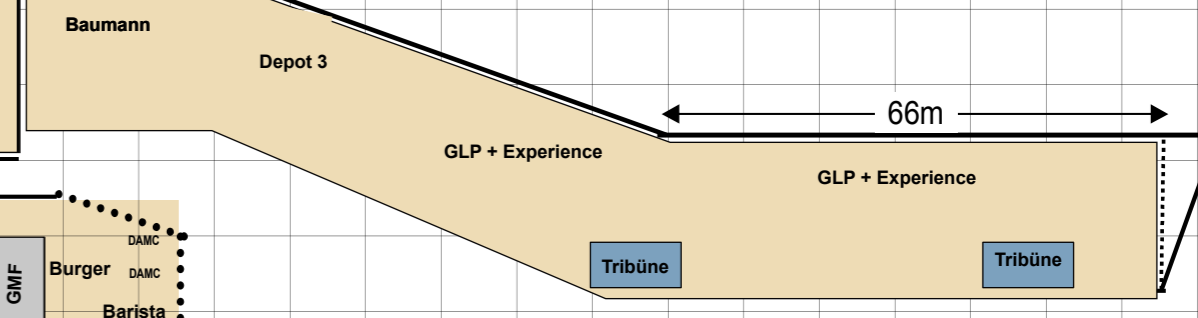

26.-28.05.2023
Fahrerlagerplan

Multifläche

WC

WC

Zu- und Abfahrt zu / von der Strecke

Zufahrt vom Haupttor

Spectator Mile

Boxengasse

Boxengasse

Boxengasse

Boxengasse

Techn. Abn. Geb.
P

Kiosk

Tankst.

altes Fahrerlager