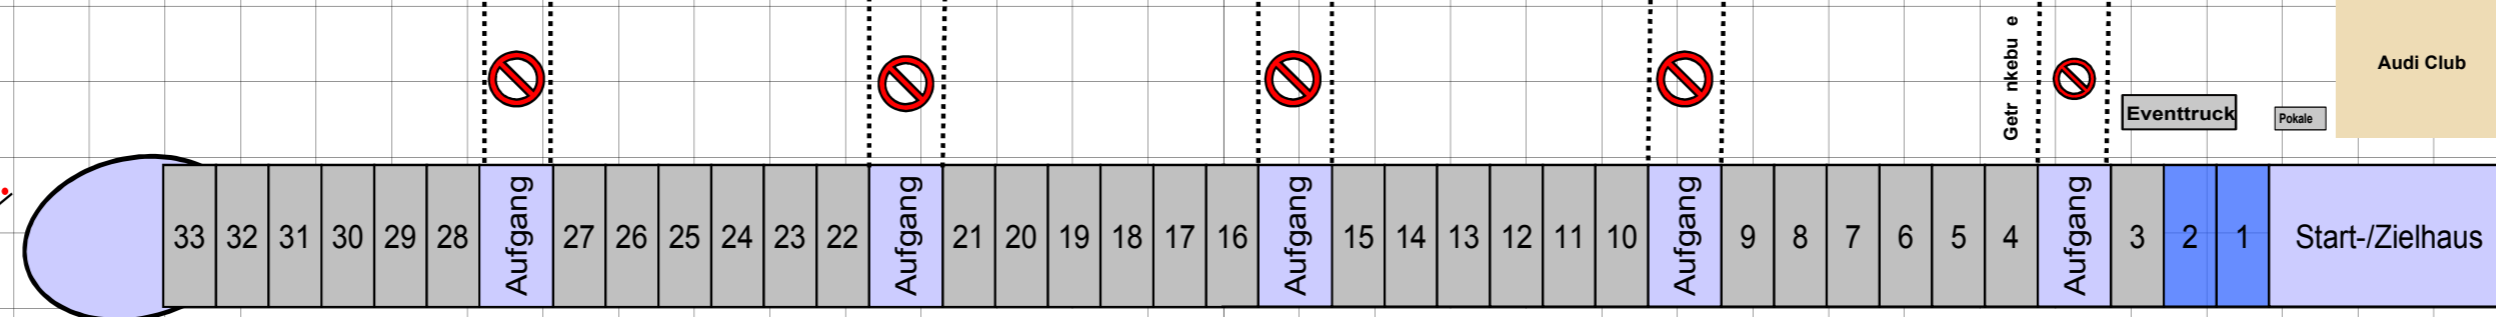

26.-28.05.2023
Fahrerlagerplan

Multifläche

WC

WC

Zu- und Abfahrt zu / von der Strecke

Zufahrt vom Haupttor

Spectator Mile

Boxengasse

Boxengasse

Boxengasse

Boxengasse

Techn. Abn. Geb.
P

Kiosk

Tankst.

altes Fahrerlager