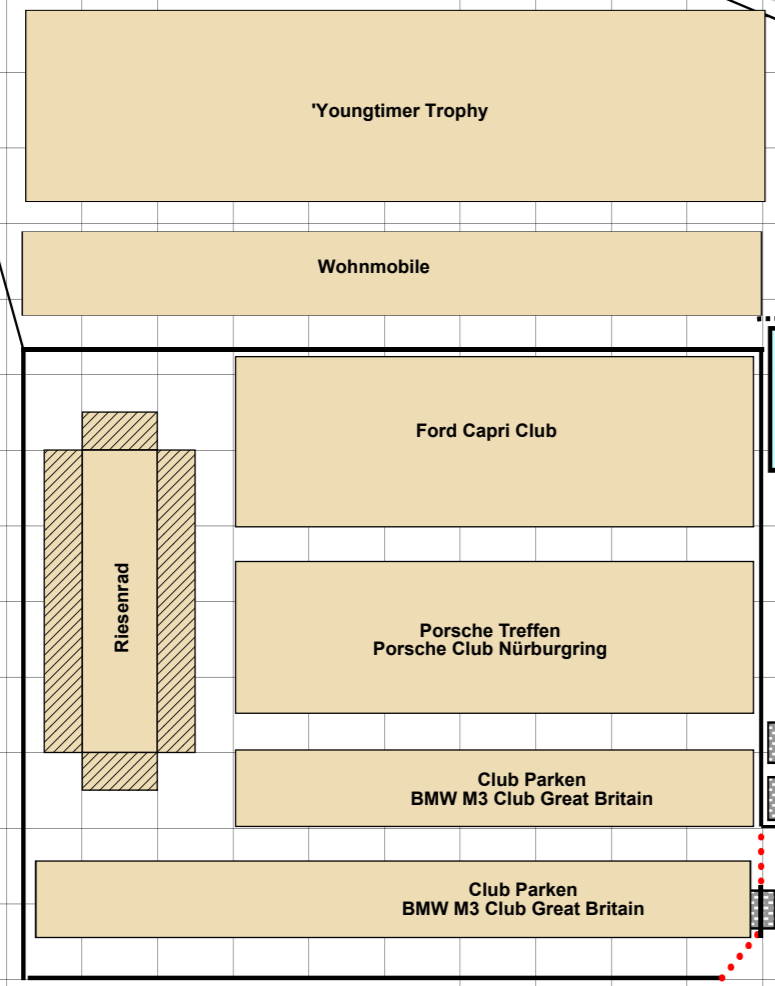

26.-28.05.2023
Fahrerlagerplan

Multifläche

WC

WC

Zu- und Abfahrt zu / von der Strecke

Zufahrt vom Haupttor

Spectator Mile

Boxengasse

Boxengasse

Boxengasse

Boxengasse

Techn. Abn. Geb.
P

Kiosk

Tankst.

altes Fahrerlager