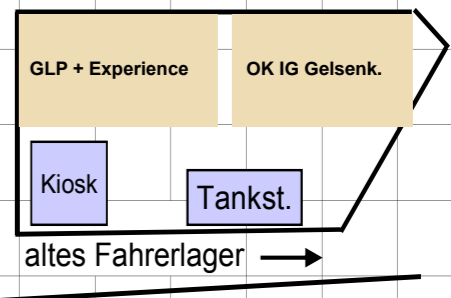

Kiosk

Tankst.

altes Fahrerlager