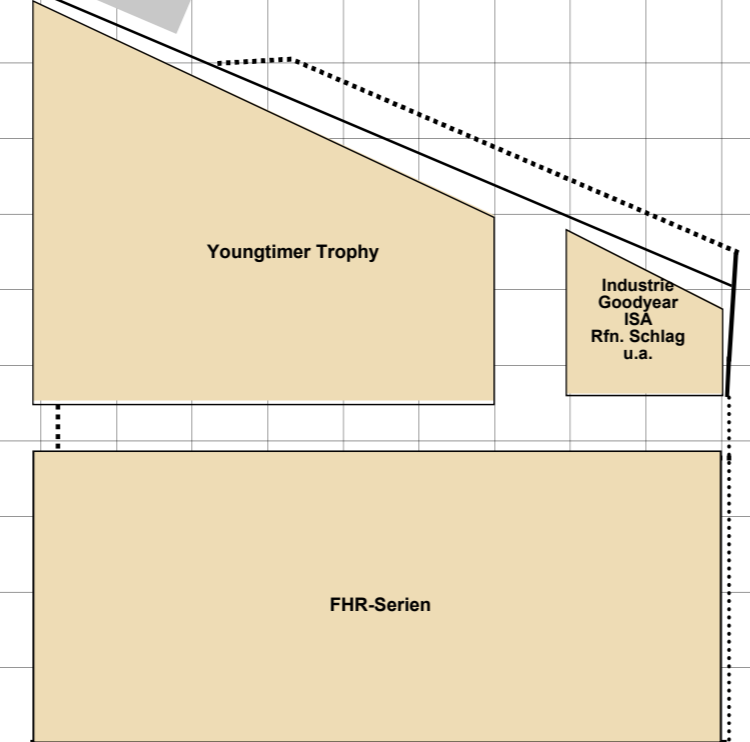

26.-28.05.2023
Fahrerlagerplan

Multifläche

WC

WC

Zu- und Abfahrt zu / von der Strecke

Zufahrt vom Haupttor

Spectator Mile

Boxengasse

Boxengasse

Boxengasse

Boxengasse

Techn. Abn. Geb.
P

Kiosk

Tankst.

altes Fahrerlager